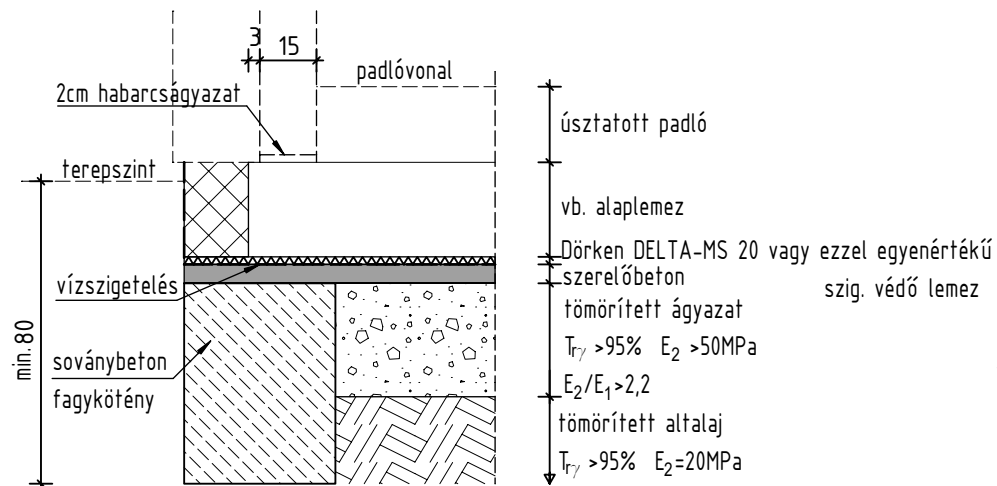

Minta padló rétegrénd 3.

Lemezalap

M 1:20