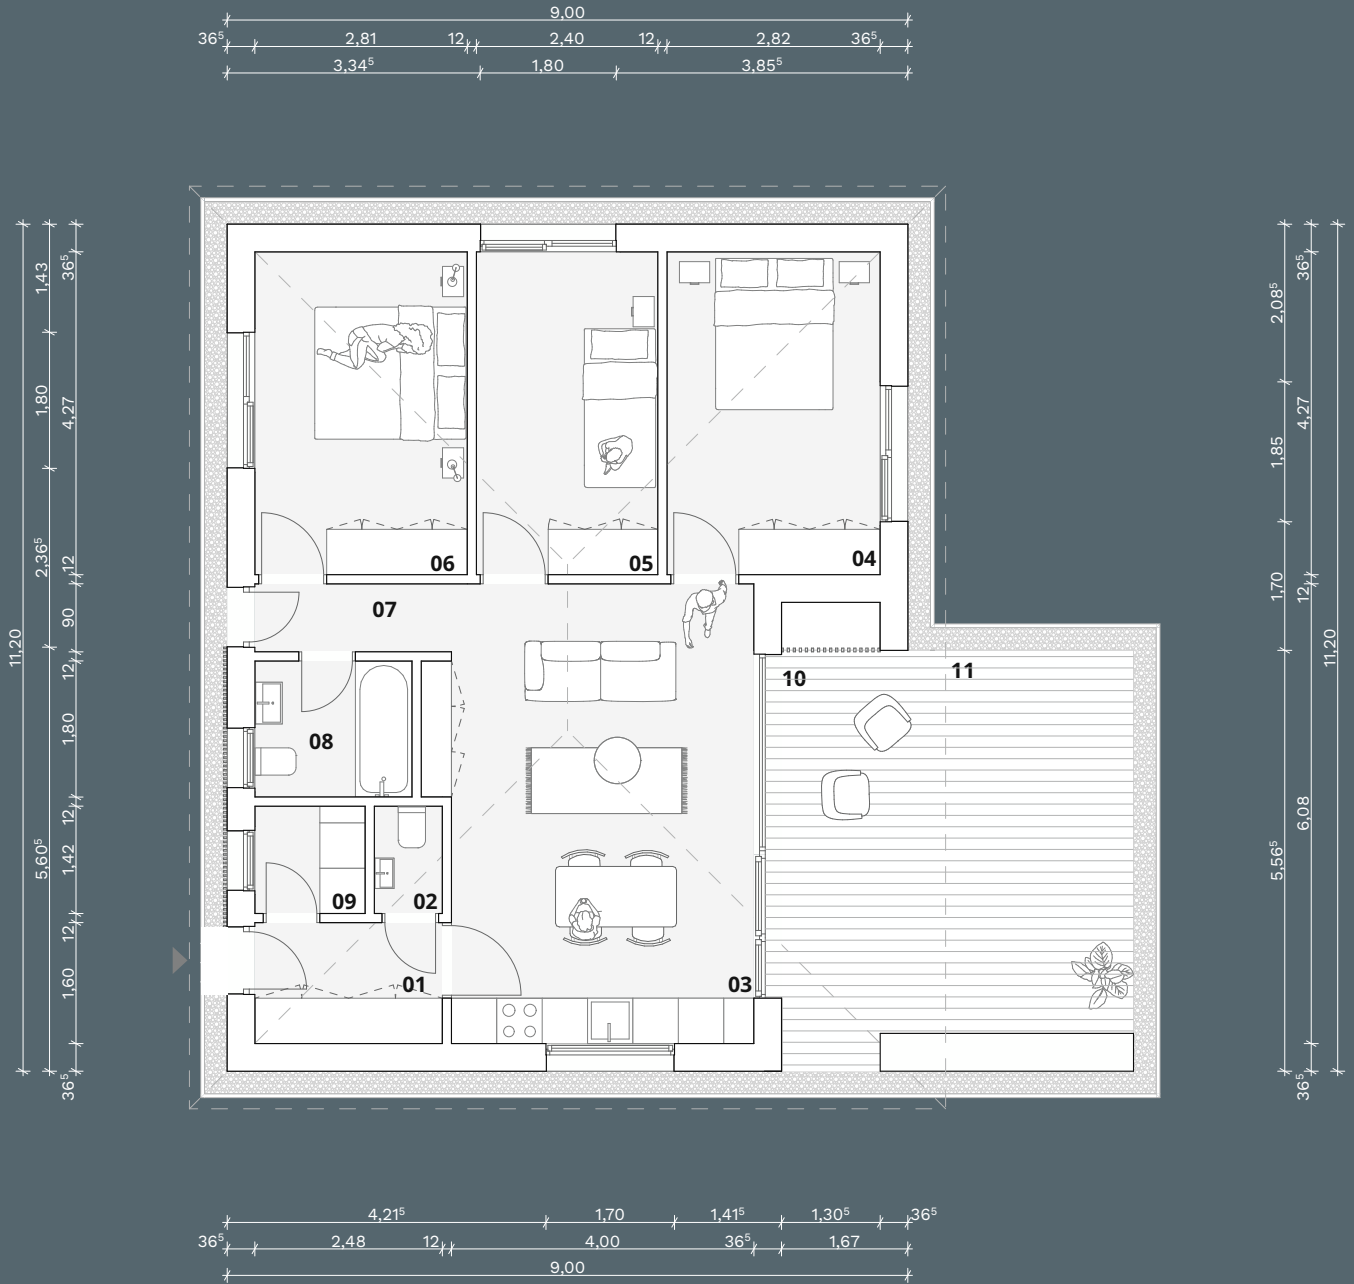

HÁLÓSZOBÁK
3

TETŐ
Magastető

TERASZ
11+15 m²

GARÁZS
Nincs

ENERGETIKAI BESOROLÁS
A++

A MIRA egy olyan otthon, amely a lehető legtöbbet hozza ki a 73 m²-ből. Terei letisztultan szervezettek, minden négyzetméternek jól meghatározott szerepe van. A nappali-konyha egybenített tere barátságos, könnyen berendezhető központja a háznak, a három szoba pedig kényelmes, élhető privát részeket ad. A terasz finoman bővíti a nappalit, így a kert természetes kiegészítője lesz a mindennapoknak.

MIRA

MIRA

MIRA

01	előtér	3,97	08	fürdőszoba	3,74
02	WC	1,28	09	tároló	2,07
03	nappali, étkező, konyha	25,04			72,71 m²
04	szoba	12,02	10	fedett terasz	10,93
05	szoba	10,25	11	fedetlen terasz	15,12
06	szoba	12,00			26,05 m²
07	közlekedő	2,34			