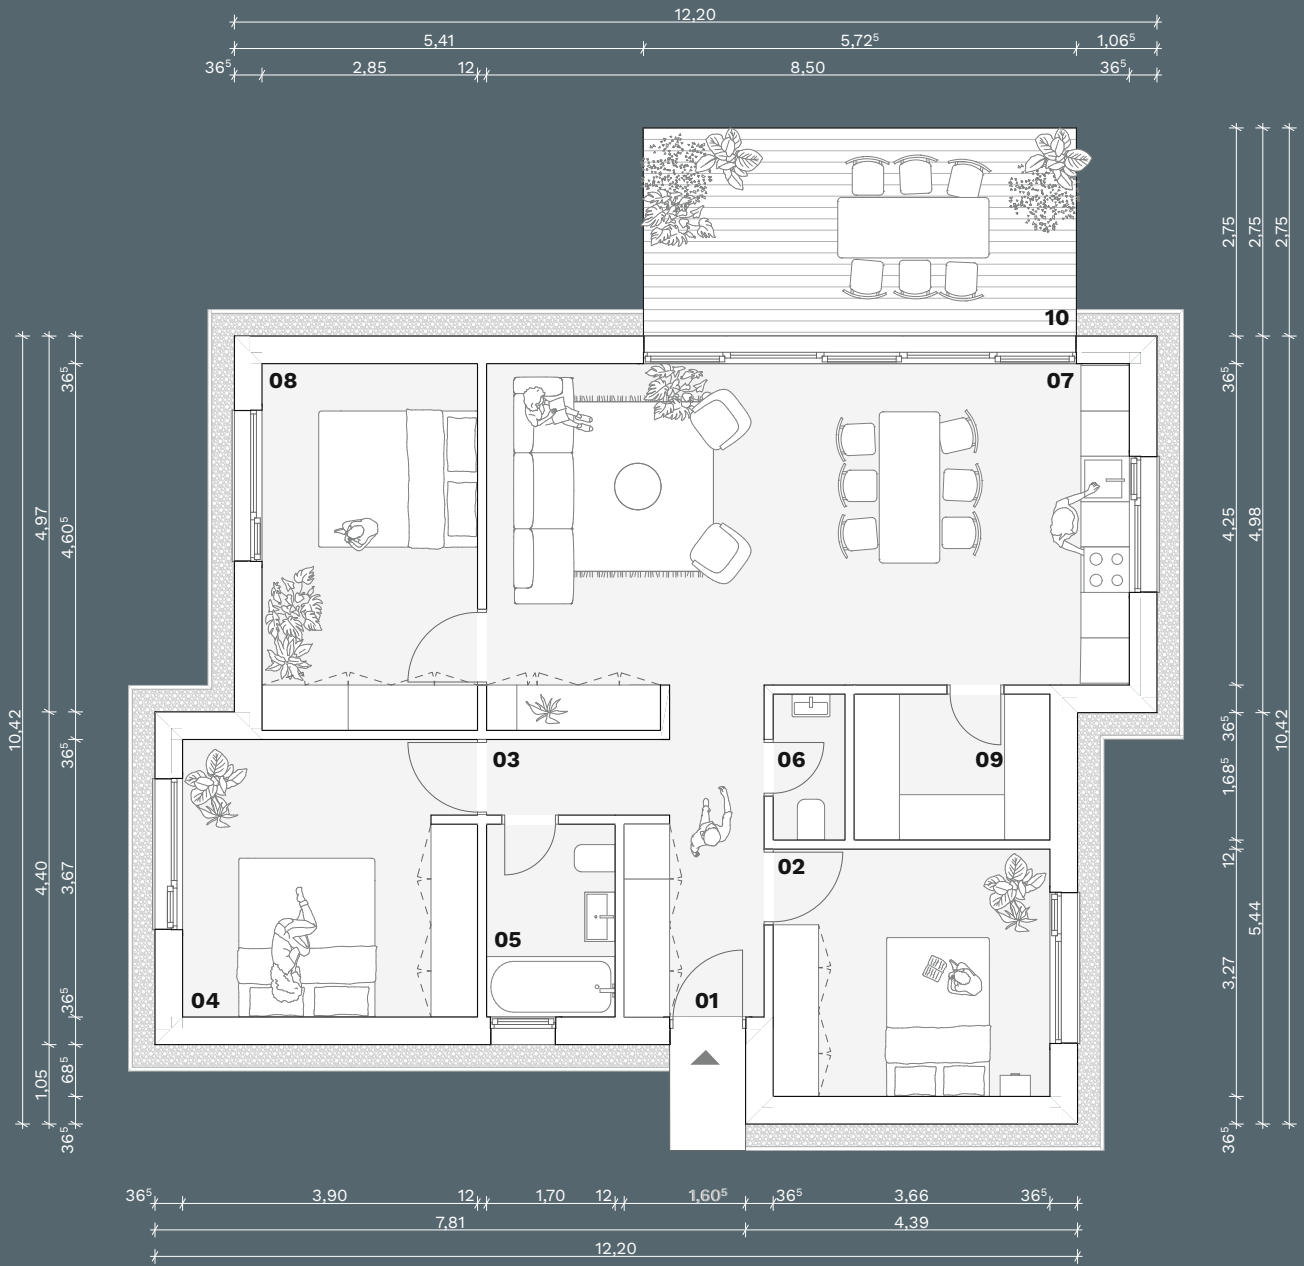

Prelement
Home Technology

LUNA

Modern egyszerűség, természetes elegancia.

LUNA

Modern egyszerűség, természetes elegancia.

SZINTEK SZÁMA
Földszintes

NETTÓ LAKÓTERÜLET
98 m²

BRUTTÓ BEÉPÍTÉS
119 m²

HÁLÓSZOBÁK
3

TETŐ
Magastető

TERASZ
16 m²

GARÁZS
Nincs

ENERGETIKAI BESOROLÁS
A++

A LUNA házunk az átgondolt térkapcsolatok, a modern egyszerűség és a természetes elegancia találkozása. Letisztult formái és okosan tagolt, 98 m²-es alaprajza a mindennapi használat kényelmét helyezik előtérbe, miközben minden négyzetmétere élhető és világos. A központi nappali és konyha szabadon áramló tere közösségi élményt teremt, a három hálószoba pedig biztosítja a privát szférát. A terasz természetes átmenetet képez a belső és külső világ között, így a LUNA otthona egyszerre praktikus, elegáns és harmonikus – a modern családi élet valódi tere.

LUNA

LUNA

01	előszoba	7,02	10	fedetlen terasz	15,76
02	szoba	11,97			15,76 m²
03	közlekedő	2,42			
04	szoba	14,24			
05	fürdő	4,34			
06	wc	1,83			
07	konyha és nappali	37,51			
08	szoba	13,82			
09	háztartási helyiség	5,00			
		98,15 m²			