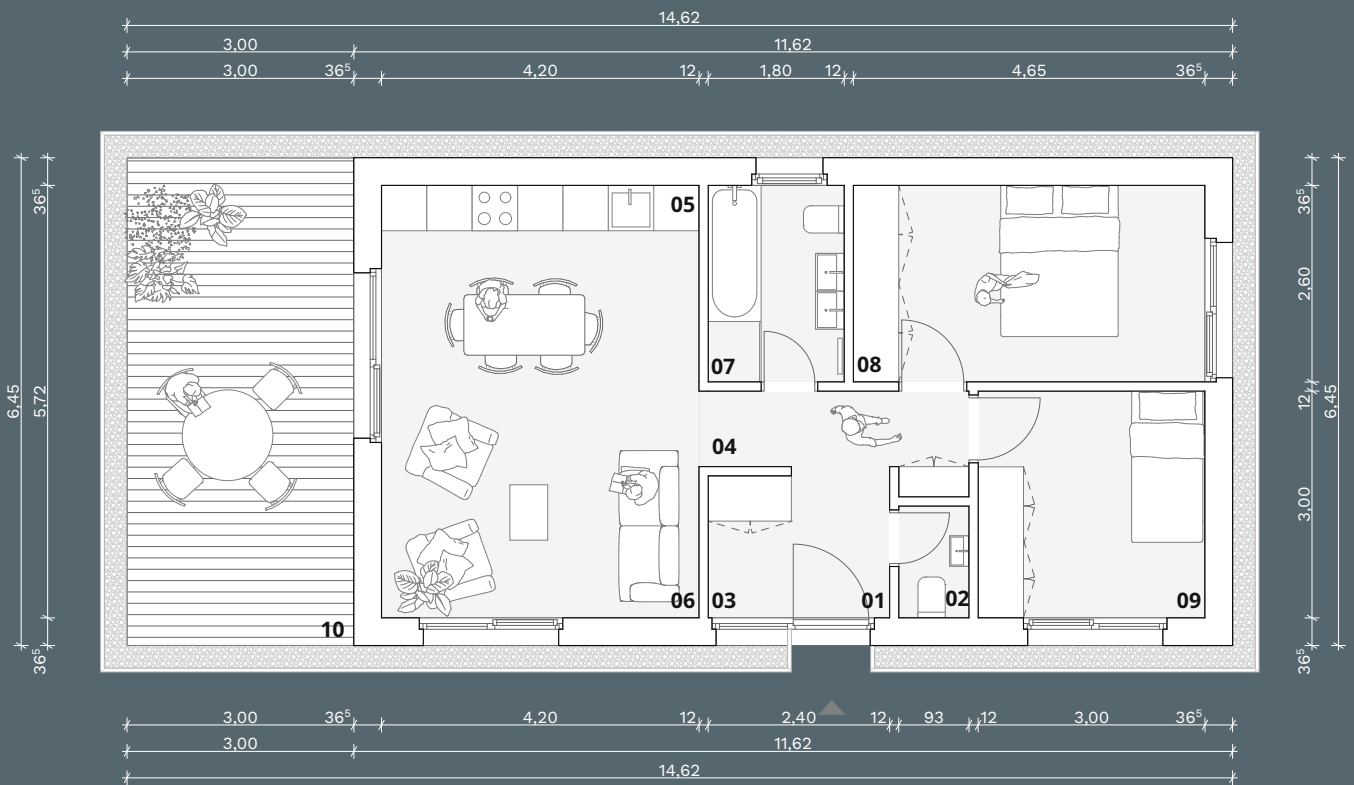

Prelement

Home Technology

CALA

Kompakt méret, teljes otthonérzet

CALA

Kompakt méret, teljes otthonérzet

SZINTEK SZÁMA
Földszintes

NETTÓ LAKÓTERÜLET
61 m²

BRUTTÓ BEÉPÍTÉS
75 m²

HÁLÓSZOBÁK
2

TETŐ
Magastető

TERASZ
19 m²

GARÁZS
Nincs

ENERGETIKAI BESOROLÁS
A++

A CALA ház a kompakt méret és az átgondolt térszervezés tökéletes egyensúlya. A 61 m²-es, földszintes otthon minden négyzetmétere tudatosan megtervezett: a nappali, étkező és konyha egy világos, jól használható közösségi teret alkot, amely közvetlen kapcsolatban áll a tágas terasszal. A két különnyíló szoba kényelmes, jól berendezhető privát tereket biztosít, míg a tároló, a külön mosdó és a praktikus közlekedő a mindennapi használatot teszik rendezetté és egyszerűvé. A CALA ideális választás azok számára, akik kisebb alapterületen is teljes értékű, letisztult és szerethető otthont keresnek.

CALA

CALA

01	előtér	2,76	04	közlekedő	3,94
01	előtér	2,76	05	konyha	6,21
02	mosdó	1,38	05	konyha	6,21
02	mosdó	1,38	10	fedetlen terasz	19,35
03	tároló	2,23	10	fedetlen terasz	19,35
03	tároló	2,23			
04	közlekedő	3,94			