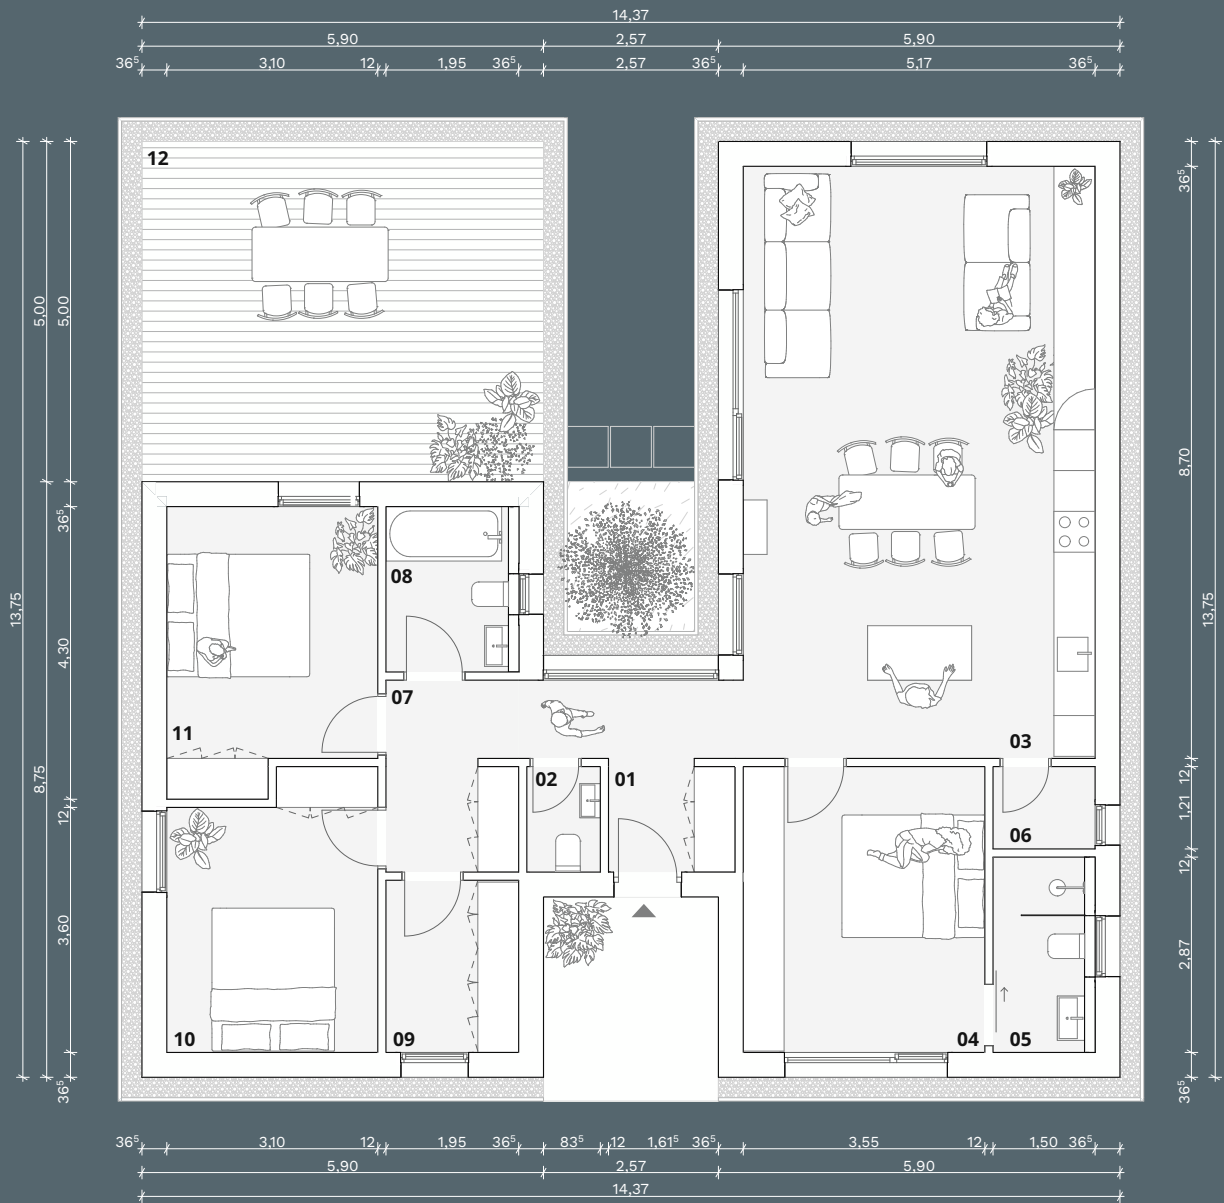

GARÁZS  
Nincs

ENERGETIKAI BESOROLÁS  
A++

Az AURA házuk a design és a kényelem tökéletes összhangja: minden részlete a modern, magas színvonalú életet tükrözi. A 113 m<sup>2</sup>-es alapterületen 3 kényelmes hálószoba, két elegáns fürdő, valamint egy tágas, fényben úszó amerikai konyhás nappali kapott helyet – kiegészítve kamrával, gardróbbal és háztartási helyiséggel. Az átgondolt térszervezés világos, funkcionális és arányos tereket eredményez, amelyek a mindennapi életet igazi élménnyé emelik. Az AURA a kortárs elegancia megtestesítője – egy otthon, amely valóban maradandó benyomást kelt.

# AURA

01	előszoba	6,83	08	fürdő	4,37
02	wc	1,67	09	háztartási helyiség	4,93
03	konyha és nappali	44,98	10	szoba	12,05
04	szoba	14,91	11	szoba	12,36
05	fürdő	3,86			<b>113,21 m<sup>2</sup></b>
06	kamra	1,82	12	fedetlen terasz	29,50
07	gardrób	5,43			